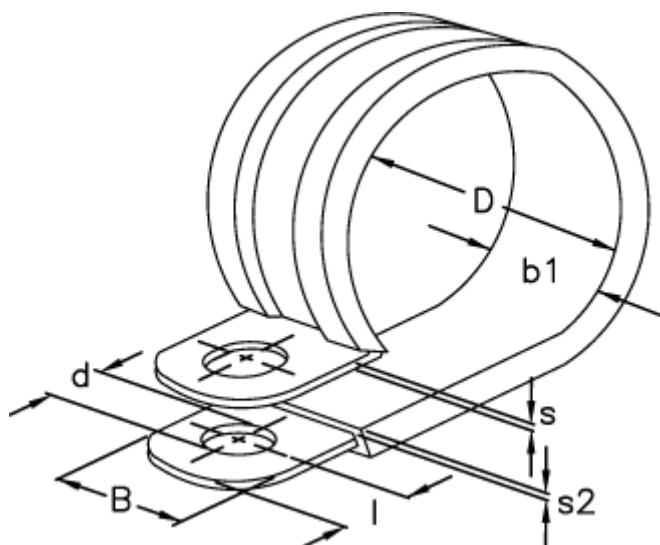

Varenummer: 029456112042

Beskrivelse: Norma rørbøjle RLGU 1. 42/12 W1

## Mål

b1	= 15
Bredde B	= 12
d	= 6.4
Diameter D	= 42
l	= 6
s	= 0.8
s2	= 1.2